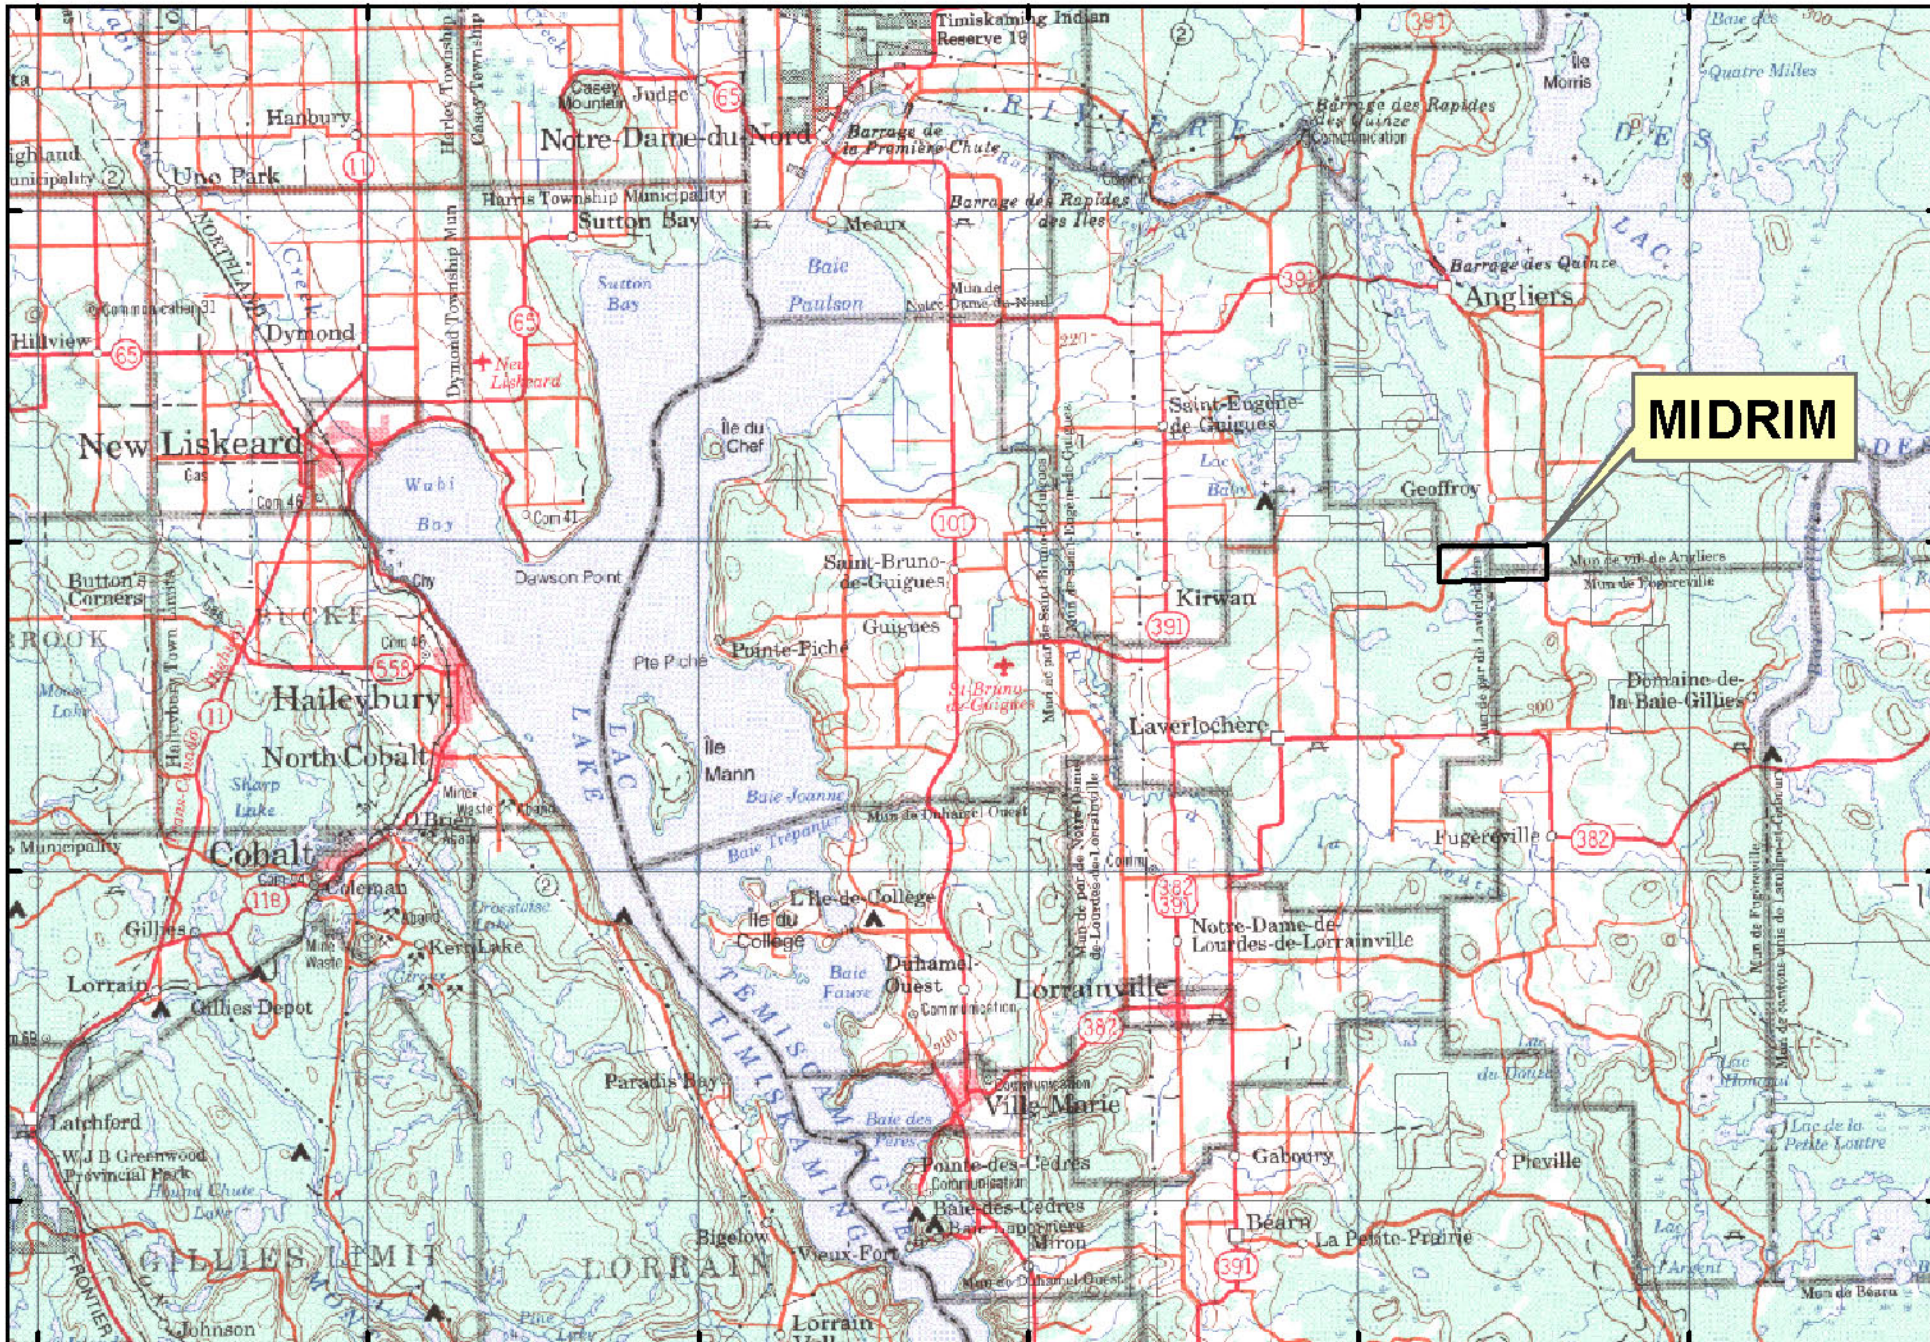

590000 600000 610000 620000 630000 640000

5270000

5260000

5250000

5240000

MIDRIM PROPERTY LOCATION MAP

SNRC: 31M, UTM NAD83, ZONE 17