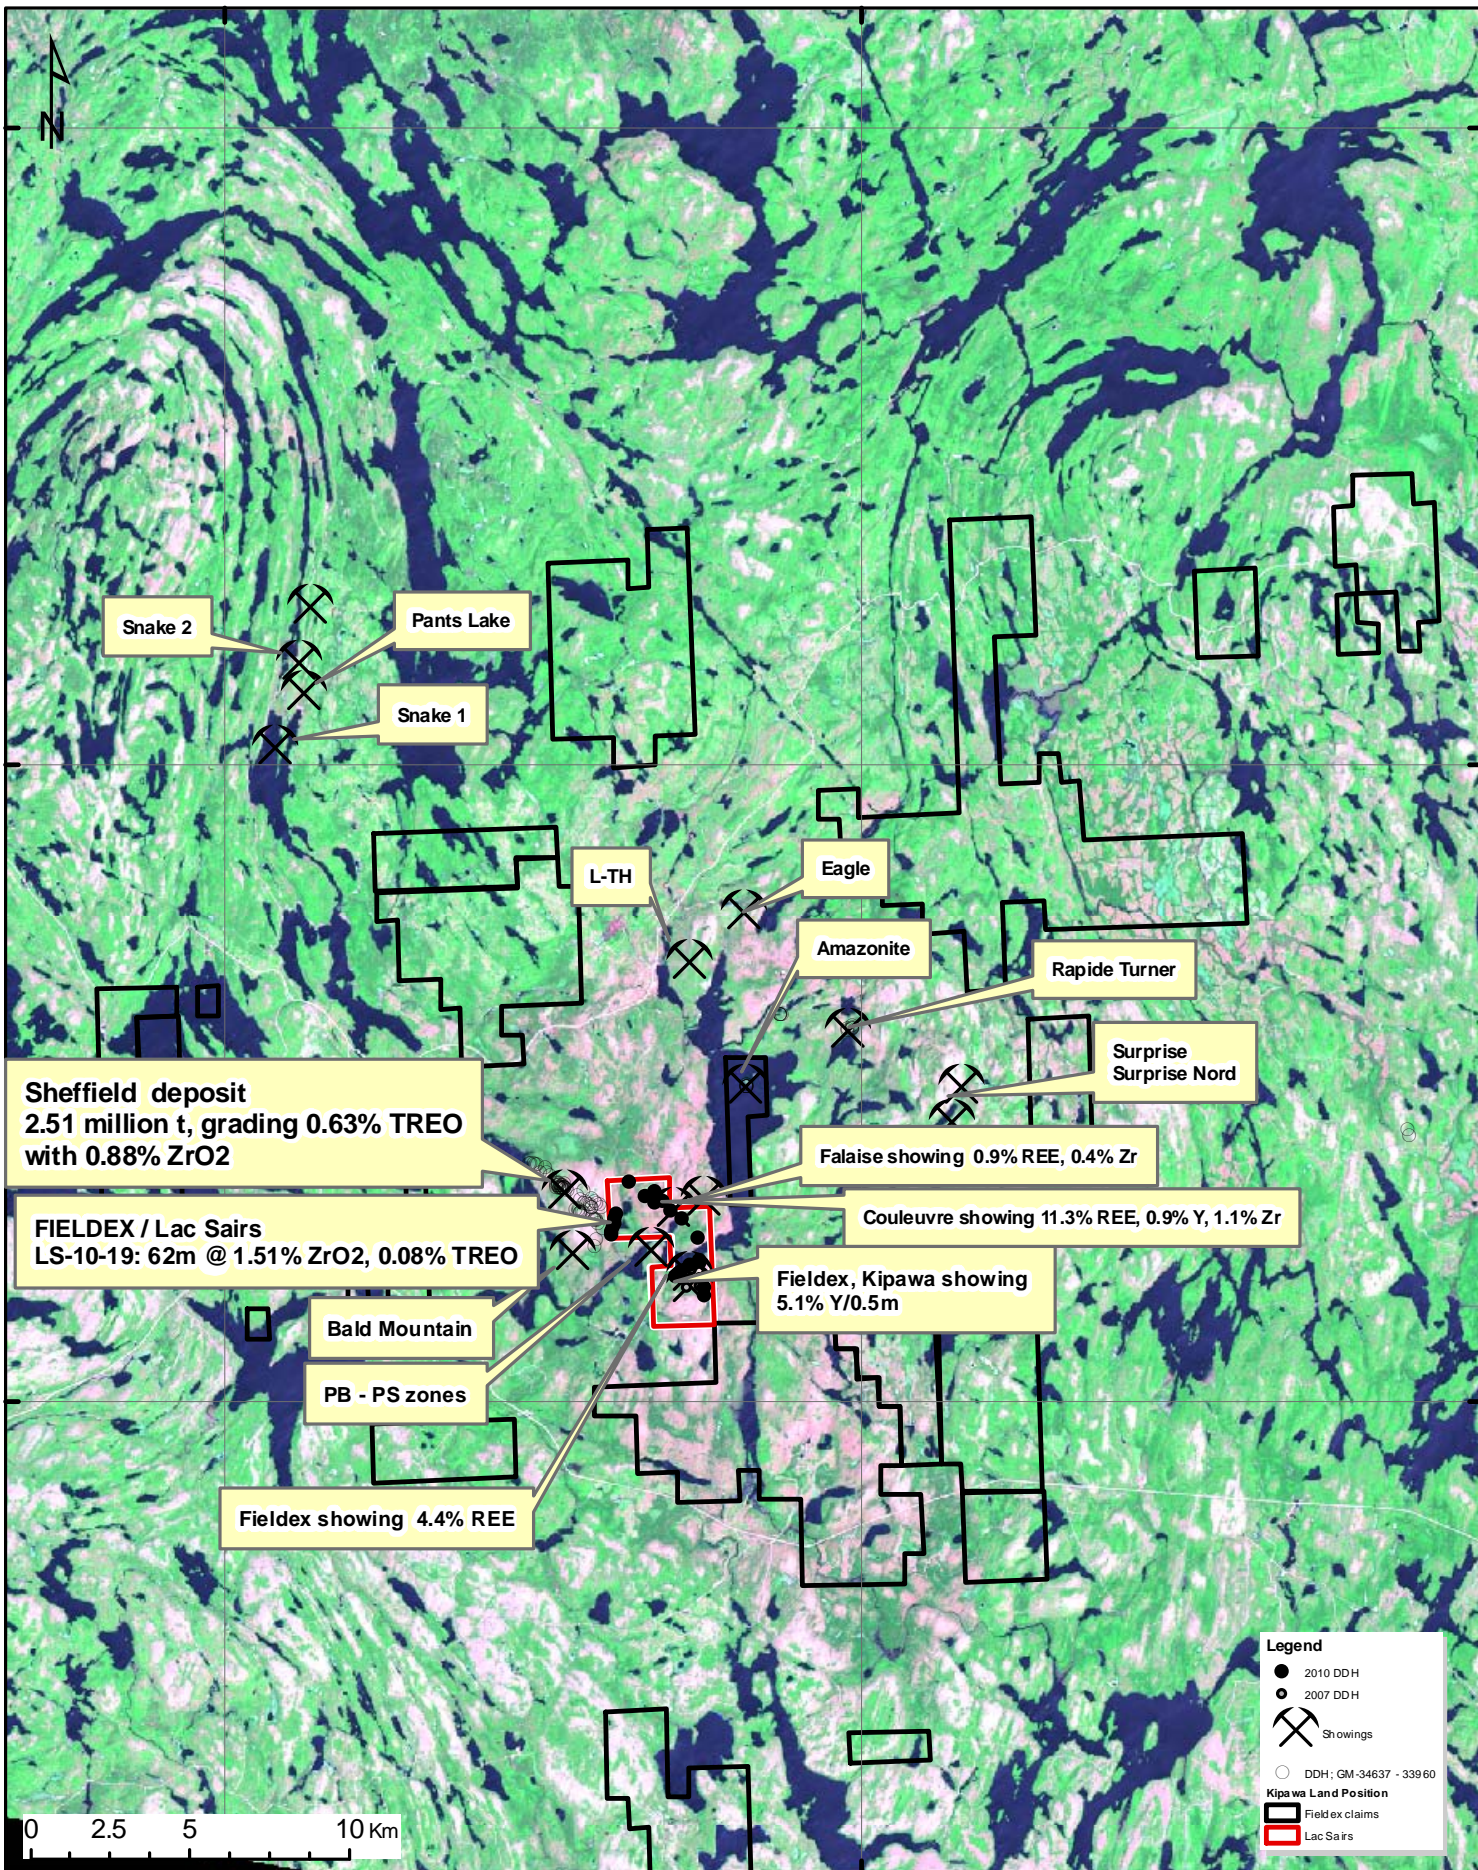

680000

700000

5220000

5200000

5180000

G:\GIS\LacSairs\Compilation\ArcGIS\LacSairsCompMapNov_2010.mxd - UTM nad83 Zone 17; 10/2010 By Terrax Management

RARE EARTH SHOWINGS KIPAWA / LAC SAIRS PROJECT