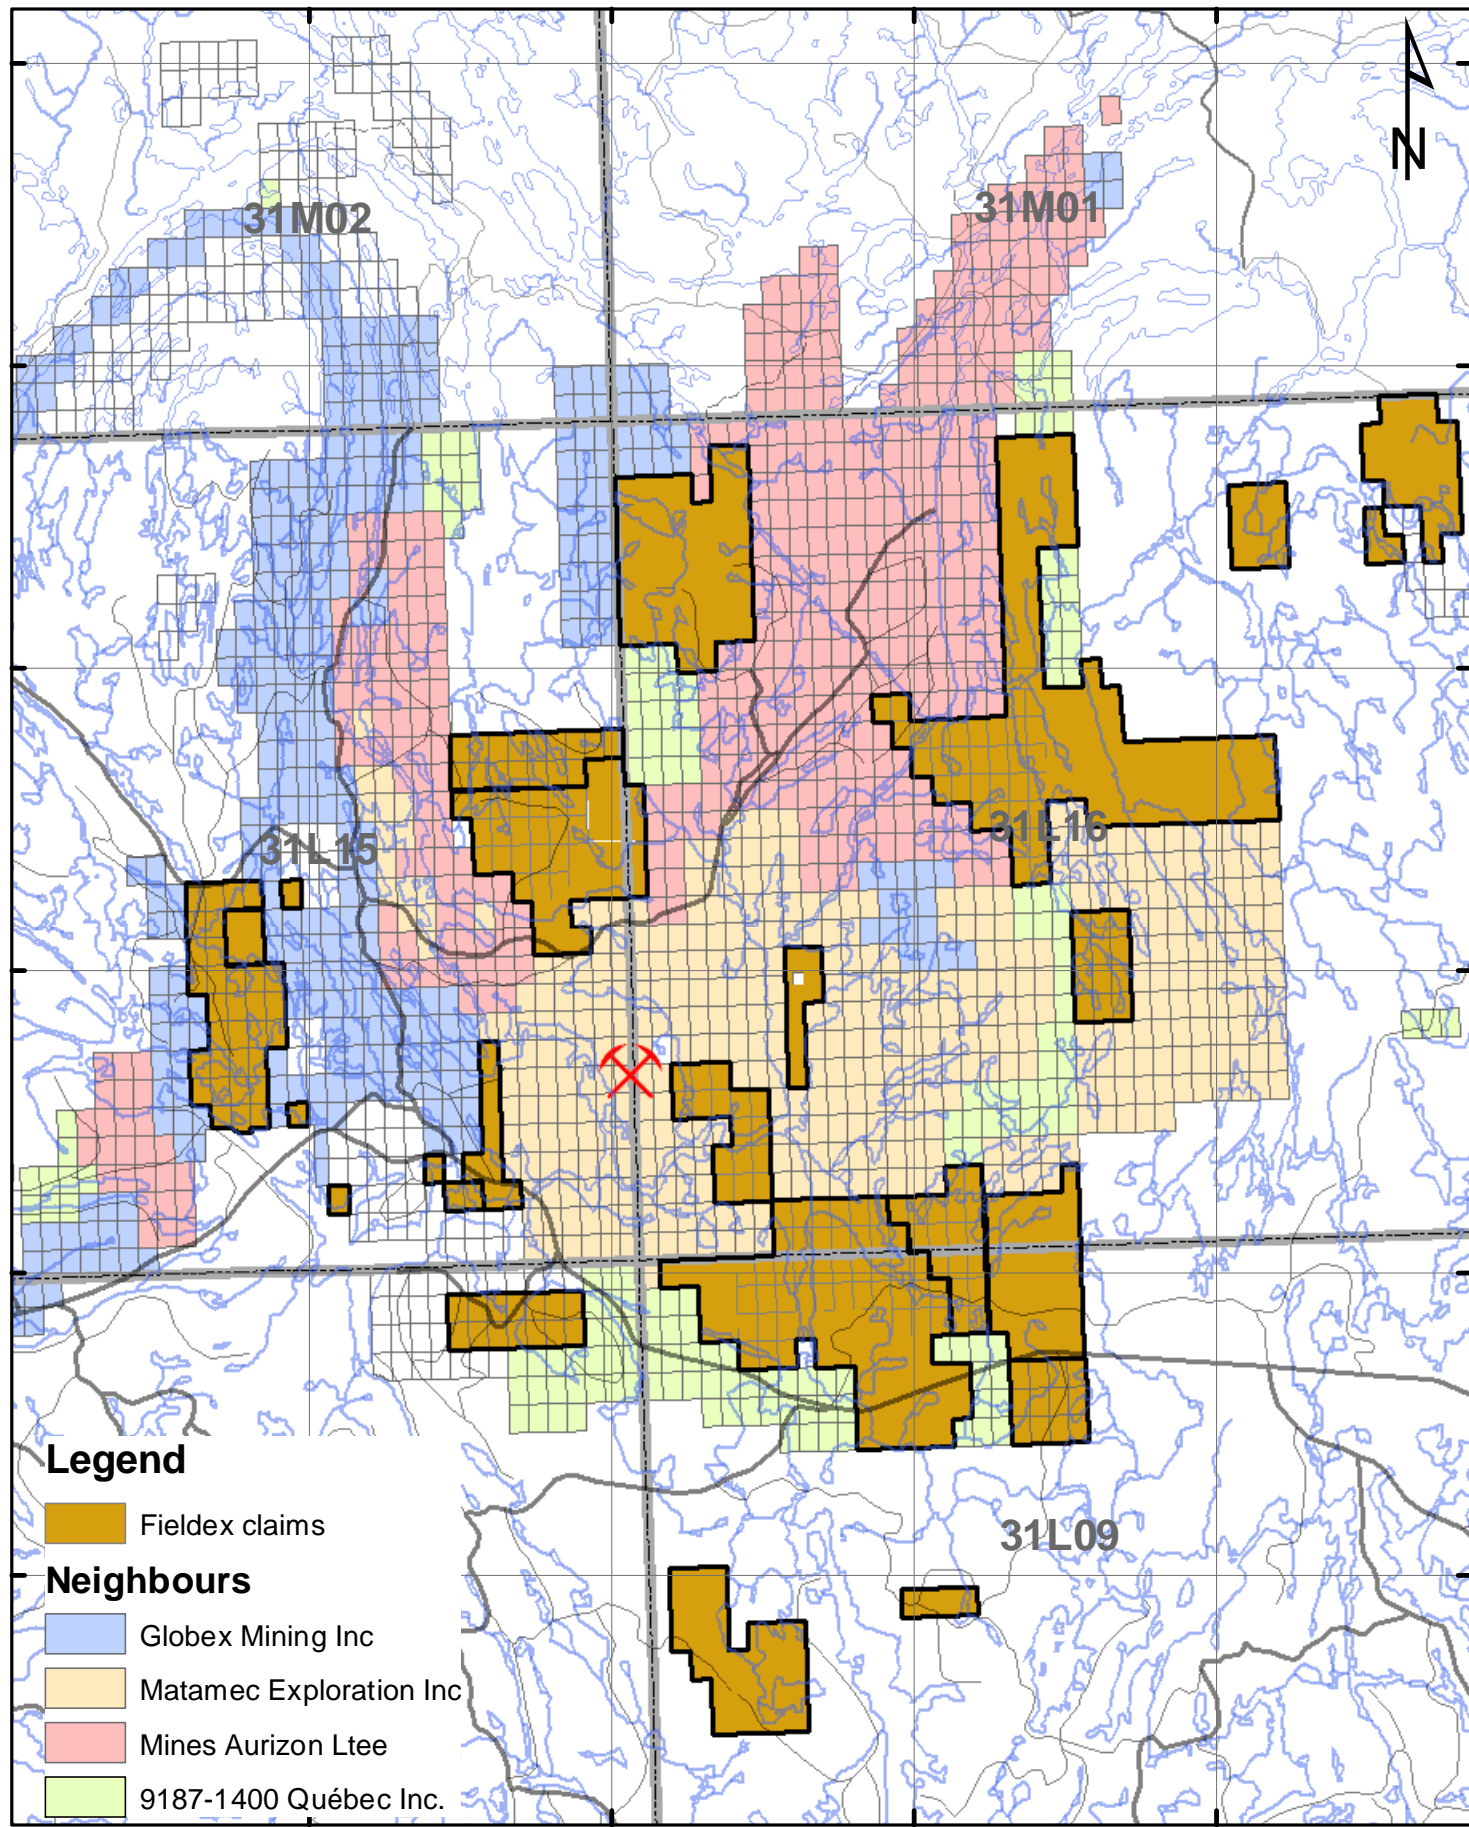

680000

690000

700000

710000

5220000

5210000

5200000

5190000

5180000

5170000

Legend

-  Fieldex claims
- Neighbours**
-  Globex Mining Inc
-  Matamec Exploration Inc
-  Mines Aurizon Ltee
-  9187-1400 Québec Inc.

**KIPAWA LAND PACKAGE
RARE EARTH ELEMENTS**