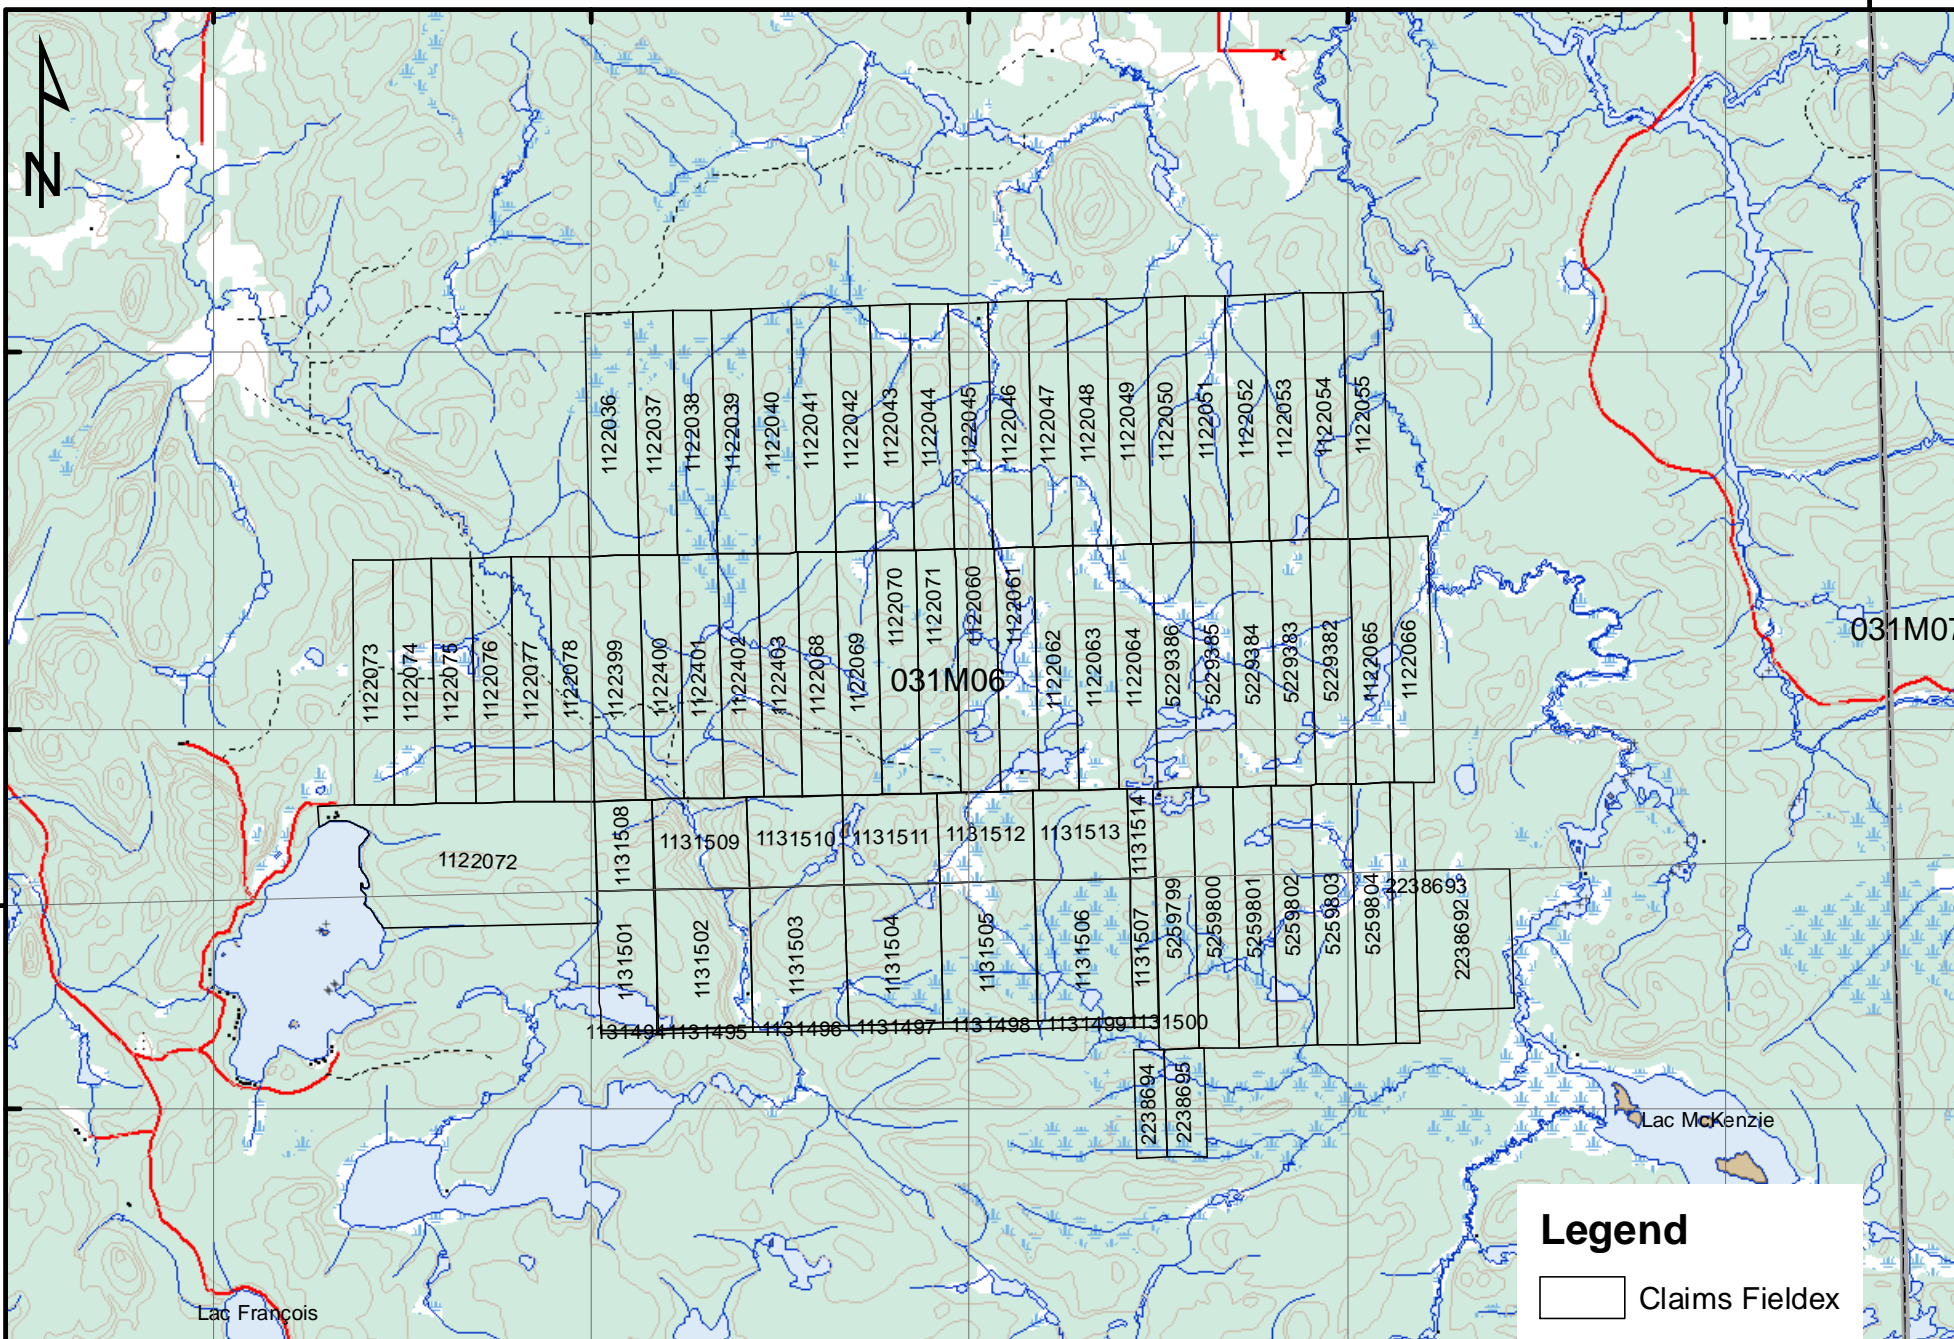

640000

642500

645000

647500

650000

79°00'W

5247500

5245000

47°20'N

5242500

G:\GIS\Gaboury\Property\A and Claims\A and GIS\Gaboury Claims\Map2010.mxd UTM NAD 83, ZONE 17: 06/2010.

031M07

031M06

1122072

Lac François

Lac McKenzie

**Legend**

Claims Fieldex

1: 50 000  
31M06 , UTM Nad83, Zone 17

**GABOURY PROPERTY  
CLAIMS MAP**