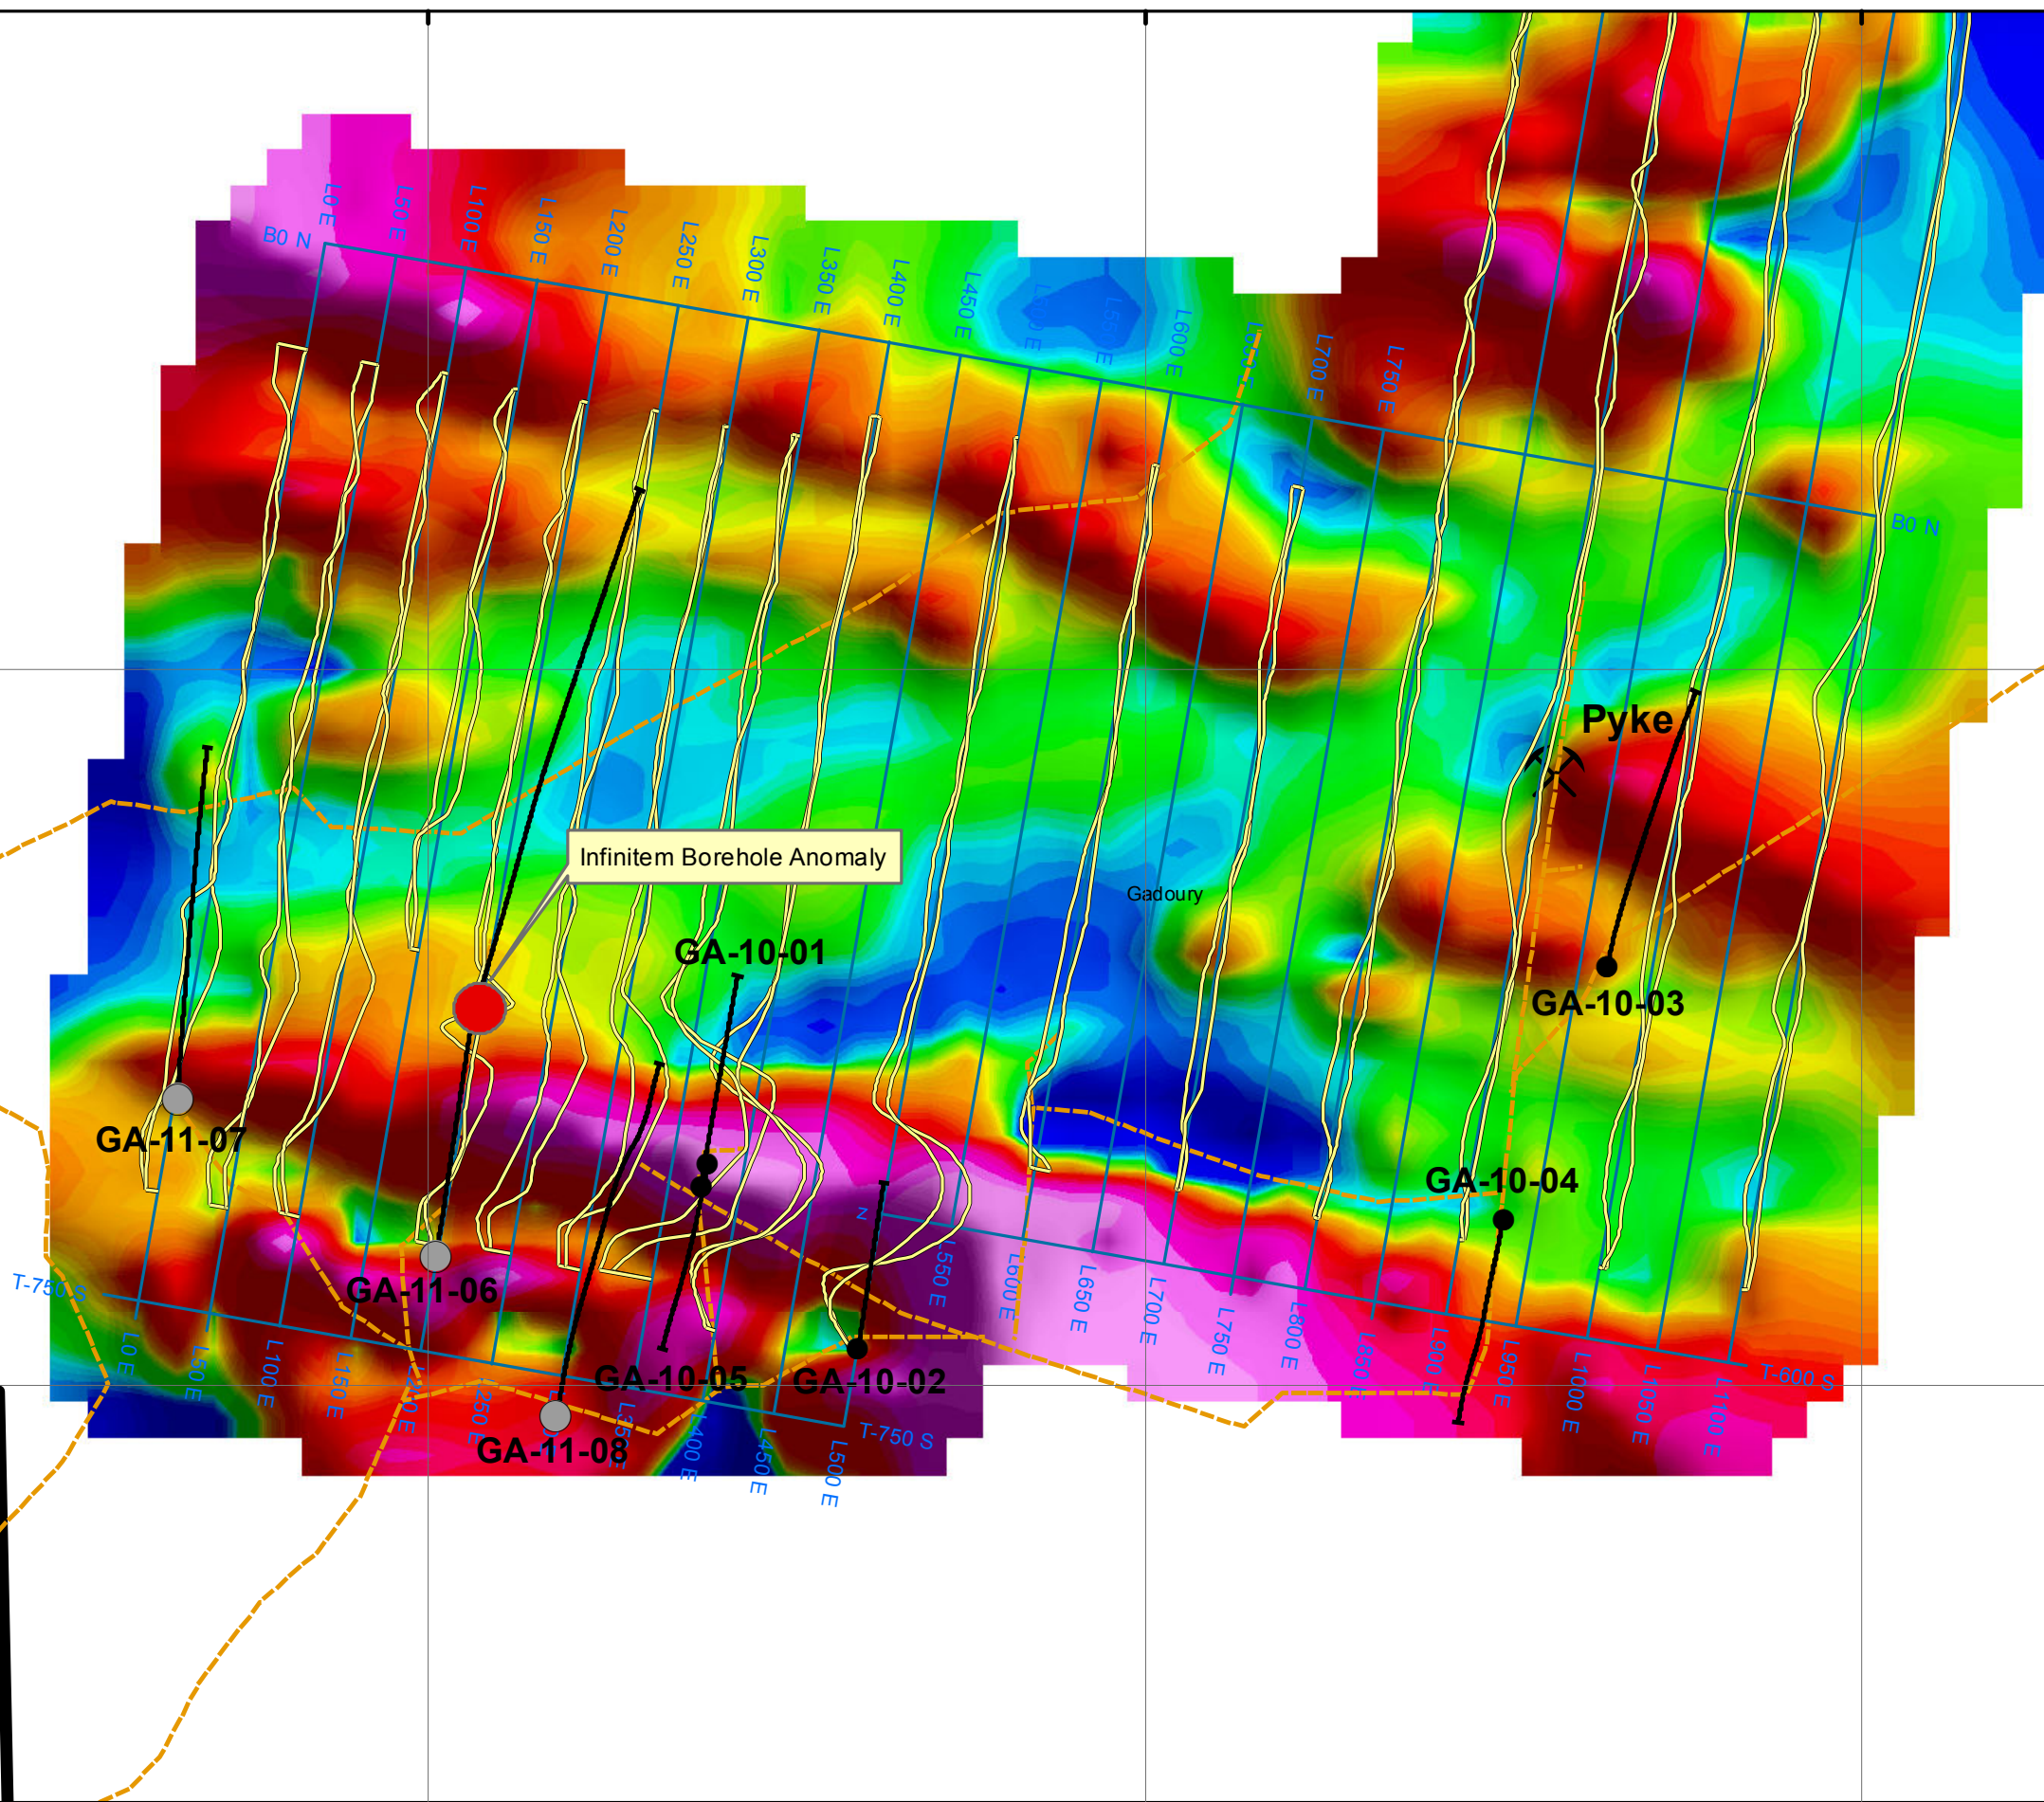

644500

645000

645500

5243500

5243000

Infinitem Borehole Anomaly

Gadoury

Pyke

GA-11-07

GA-10-01

GA-10-03

GA-11-06

GA-10-04

GA-10-05

GA-10-02

GA-11-08

T-780 S

T-750 S

T-800 S

Legend

2010 - 2011 DDH

● 2010

● 2011

— Max Min 2010; 3520Hz

0 125 250 500 Meters

1:5 000

SNRC 31M06; UTM NAD 83, ZONE 17

**GABOURY PROPERTY
2010-2011 DDH LOCATION**