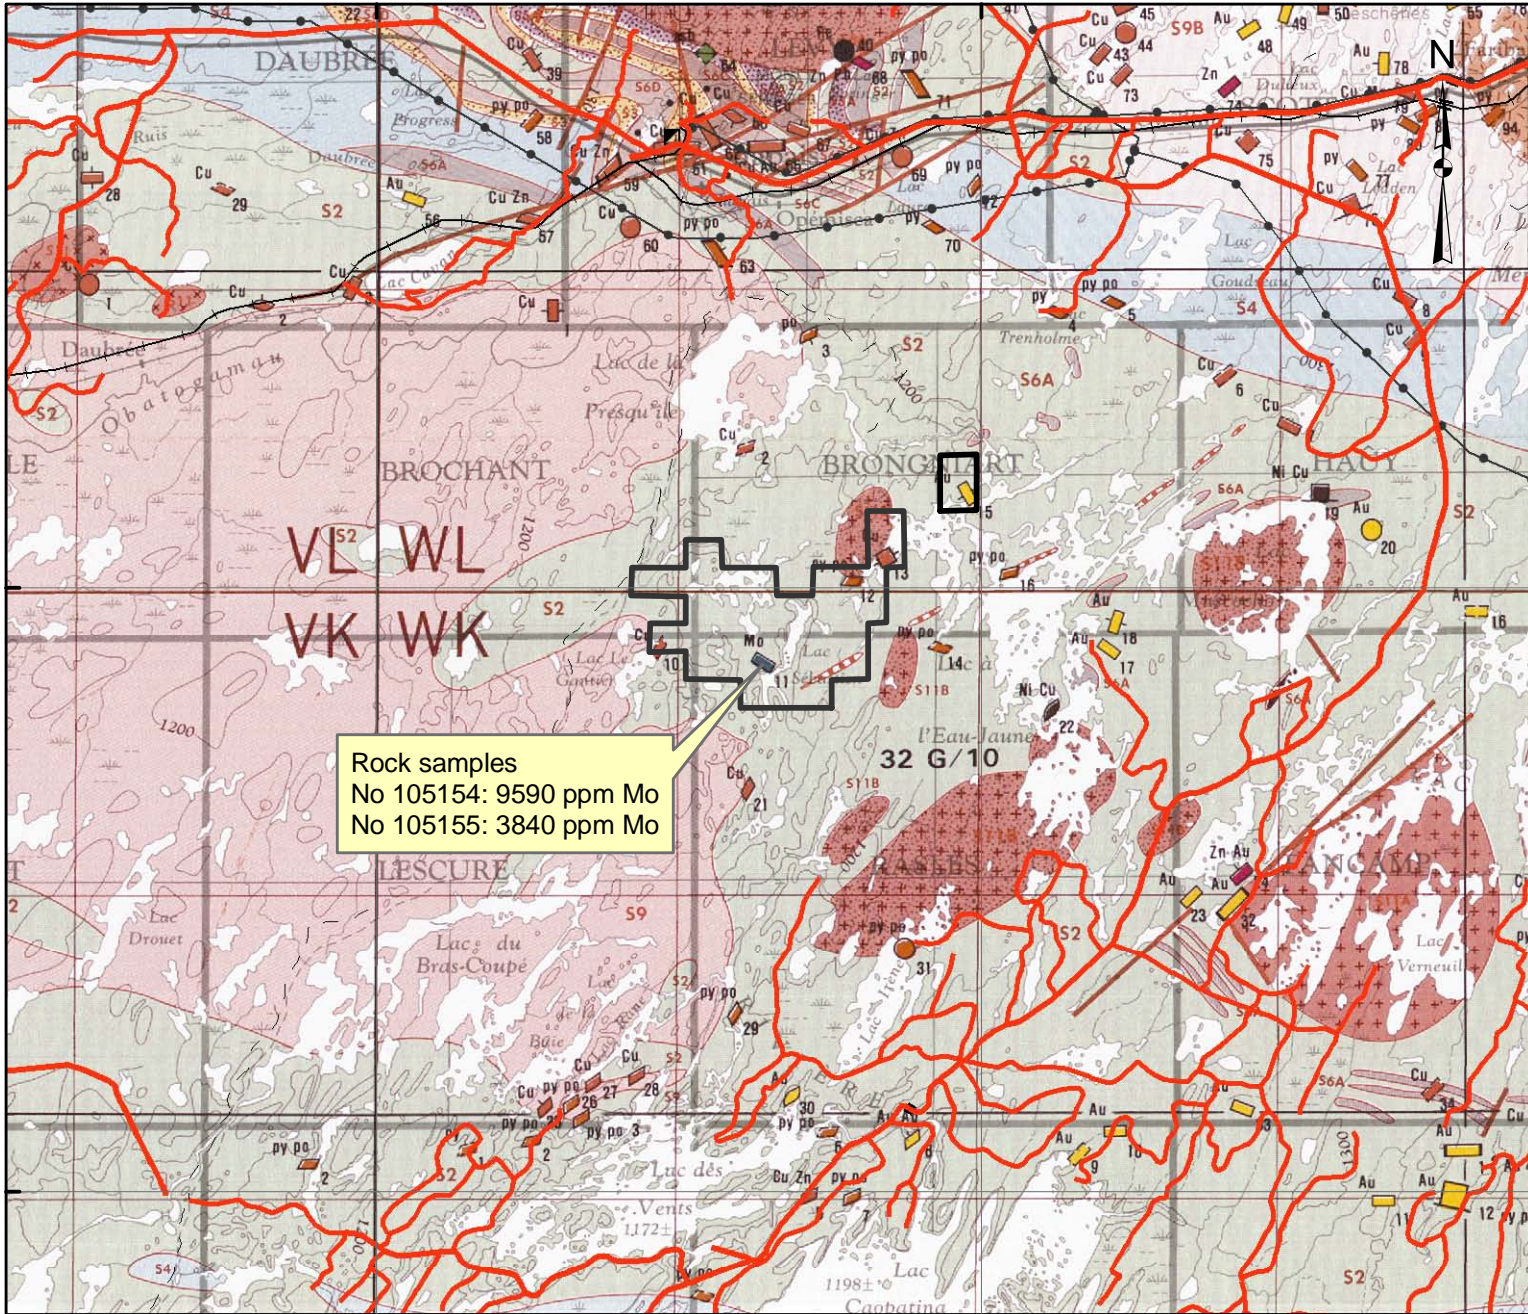

500000

520000

5500000

5480000

G:\GIS\Moly\Geology\ArcGIS\Moly\RegionalGeolGites.mxd 1/2/2010

MOLY-DESGAGNÉ PROJECT REGIONAL GEOLOGY